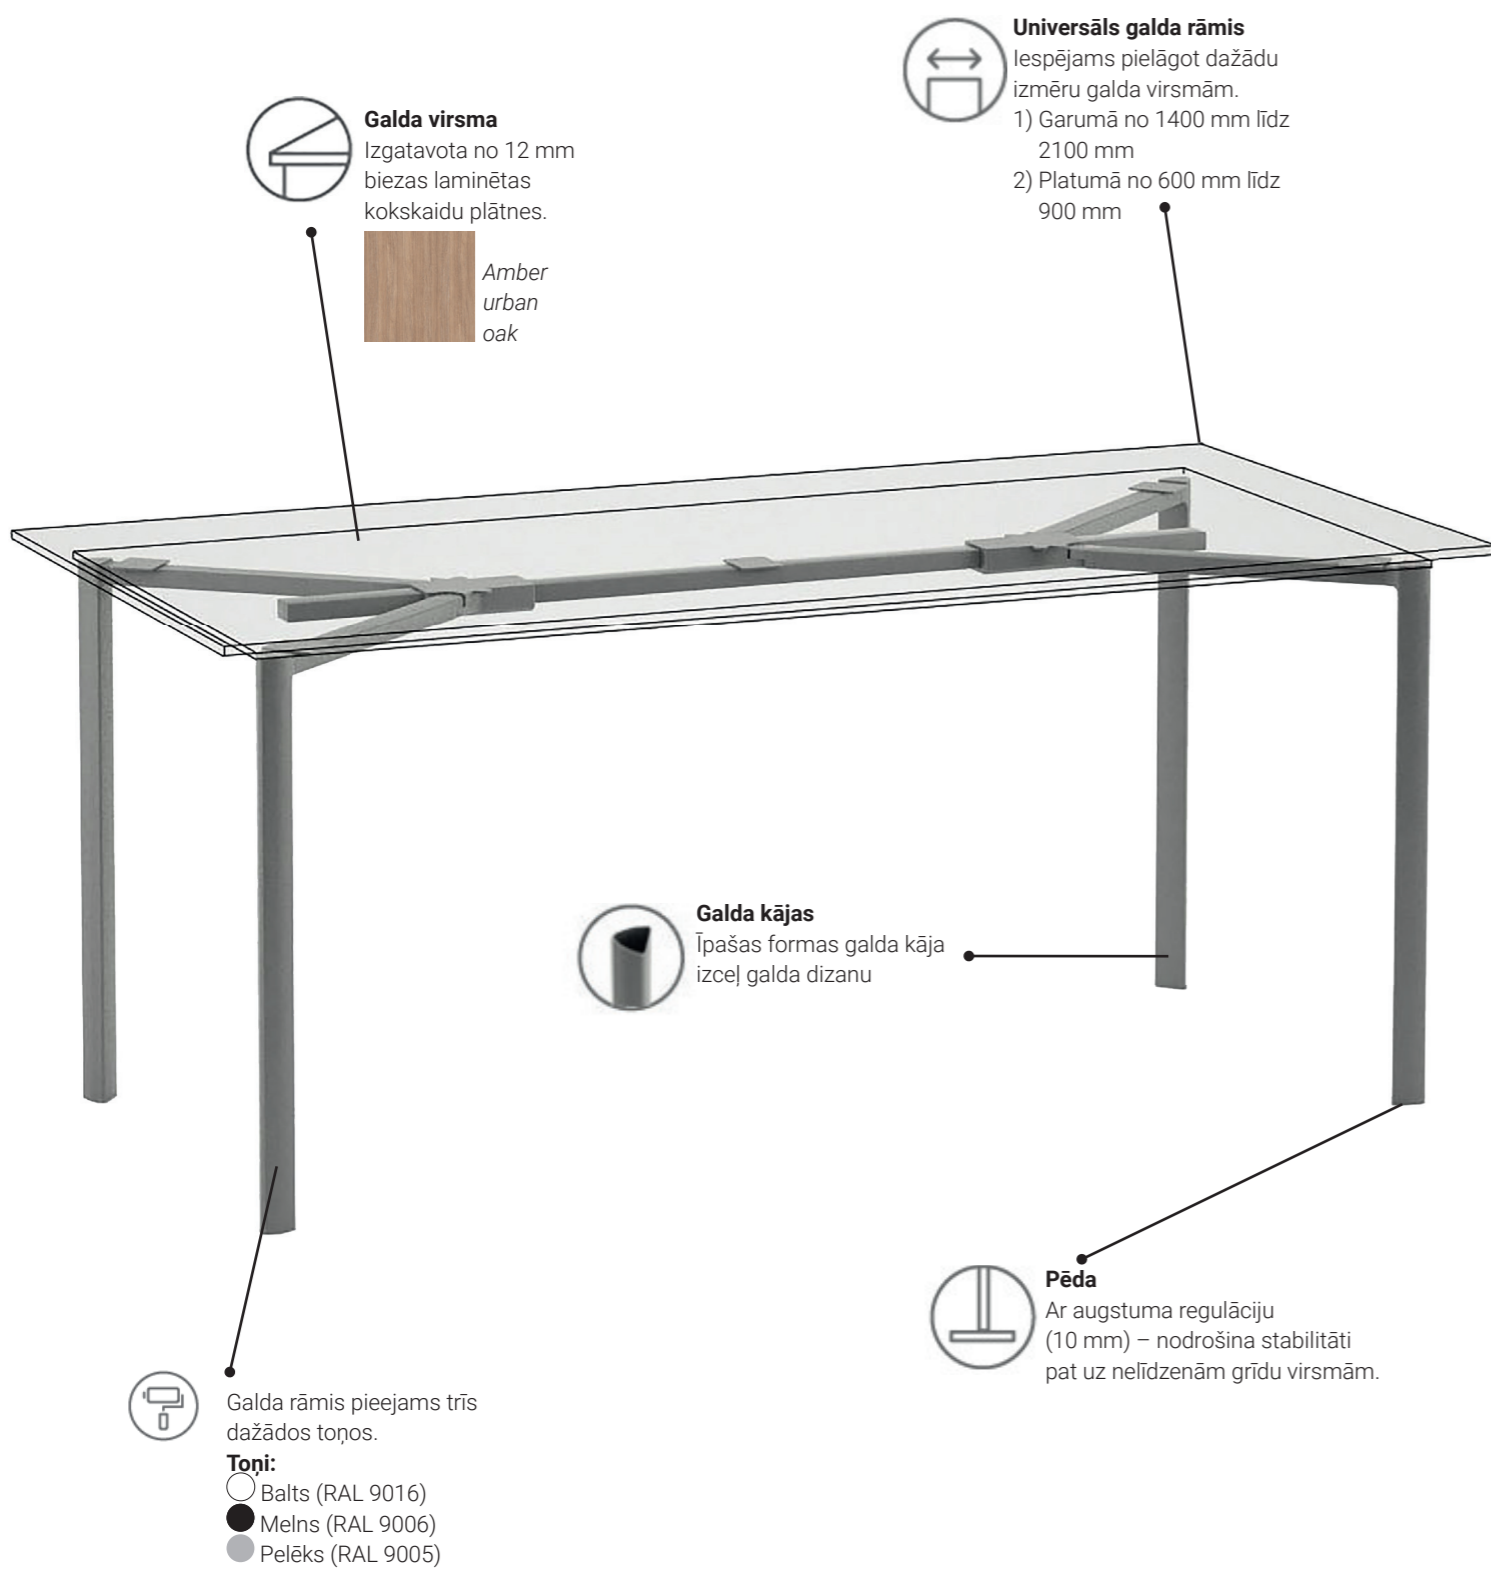

JAUNUMS!

mebeles.lv

Biroja mēbeļu kolekcija LINDA

Biroja mēbeļu kolekcija LINDA

Elegants un pārdomāts biroja mēbeļu risinājums, kas iederēsies gan liela izmēra birojos, gan mazos mājas ofisos. Dabīgie ozolkoka toņi apvienoti ar baltiem vai melniem vai pelēkiem krāsu toņu akcentiem. Sekojot vadošajām dizaina tendencēm kolekcija izstrādāta ar izteikti plānām virsmām un sienām, piešķirot kolekcijai lakonisku dizainu.

● Pelēks rāmis 28-1202-71-10

○ Balts rāmis 28-122-71-29

Skapji LINDA

Moderni skapji dažādos izmēros, piemēroti, lai nokomplektētu pilnu biroja iekārtojumu. Slēgto nodalījumu gaišās koka fasādes kontrastē ar atvērtiem monohromiem baltiem vai pelēkiem vai melniem atvērtiem plauktiem. Atvērtie plaukti kalpo gan kā funkcionāls, gan kā dekoratīvs elements.

Skapji izgatavoti no 12 mm biezas laminētas kokskaidu plātnes. Visām durtiņām "push to open" funkcija. Ērtai un klusai aizvēršanai.

Amber urban oak

Dokumentu plaukti

Aiz durtiņām iespējams novietot A4 dokumentu mapes

Visiem skapju veidiem iestrādāti atvērtie plaukti vienotā stilā.

Pieejami trīs toņos:

- Balts
- Melns
- Pelēks

Skapis LINDA 2

DZ 400 x P 1200 x A 1292

Virsmas tonis: ● Amber urban oak

- Melni vaļēji plaukti 10-1292-71-09-M01
- Pelēki vaļēji plaukti 10-1292-71-10-M01
- Balti vaļēji plaukti 10-1292-71-29-M01