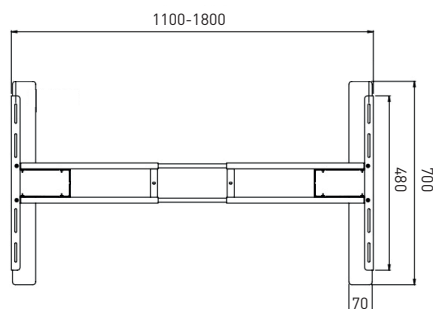

Tehniskā specifikācija

Galda virsma

Platums: 1200-2000 mm
Dziļums: 600-900 mm

Regulācijas diapazons

650 mm

Lielākā caurule

Augšā, četrstūra

Pakojums

Iepakots izjauktā veidā
divās kartona kastēs

Pacelšanas ātrums

32-40 mm/s

Pacelšanas augstums

616-1266 mm

Cauruļu izmēri

80x60, 70x50, 60x40 mm

Pēda

Garums 700 mm

Enerģijas patēriņš

Gaidīšanas režīmā ~0.05W

Trokšņu līmenis

< 48-38 db

Standarta toņi

Balts
RAL9016

Pelēks
RAL9006

Melns
RAL9005

Celtspēja

120 kg