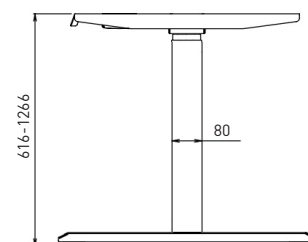

Tehniskā specifikācija

Galda virsma

Platums: 1200-2000 mm
Dziļums: 600-900 mm

Regulācijas diapazons

650 mm

Lielākā caurule

Augšā, četrstūra

Pakojums

Iepakots izjauktā veidā
divās kartona kastēs

Pacelšanas ātrums

32-40 mm/s

Pacelšanas augstums

616-1266 mm

Cauruļu izmēri

80x60, 70x50, 60x40 mm

Pēda

Garums 700 mm

Enerģijas patēriņš

Gaidīšanas režīmā ~0.05W

Trokšņu līmenis

< 48-38 db

Standarta toņi

Balts
RAL9016

Pelēks
RAL9006

Melns
RAL9005

Celtspēja

120 kg