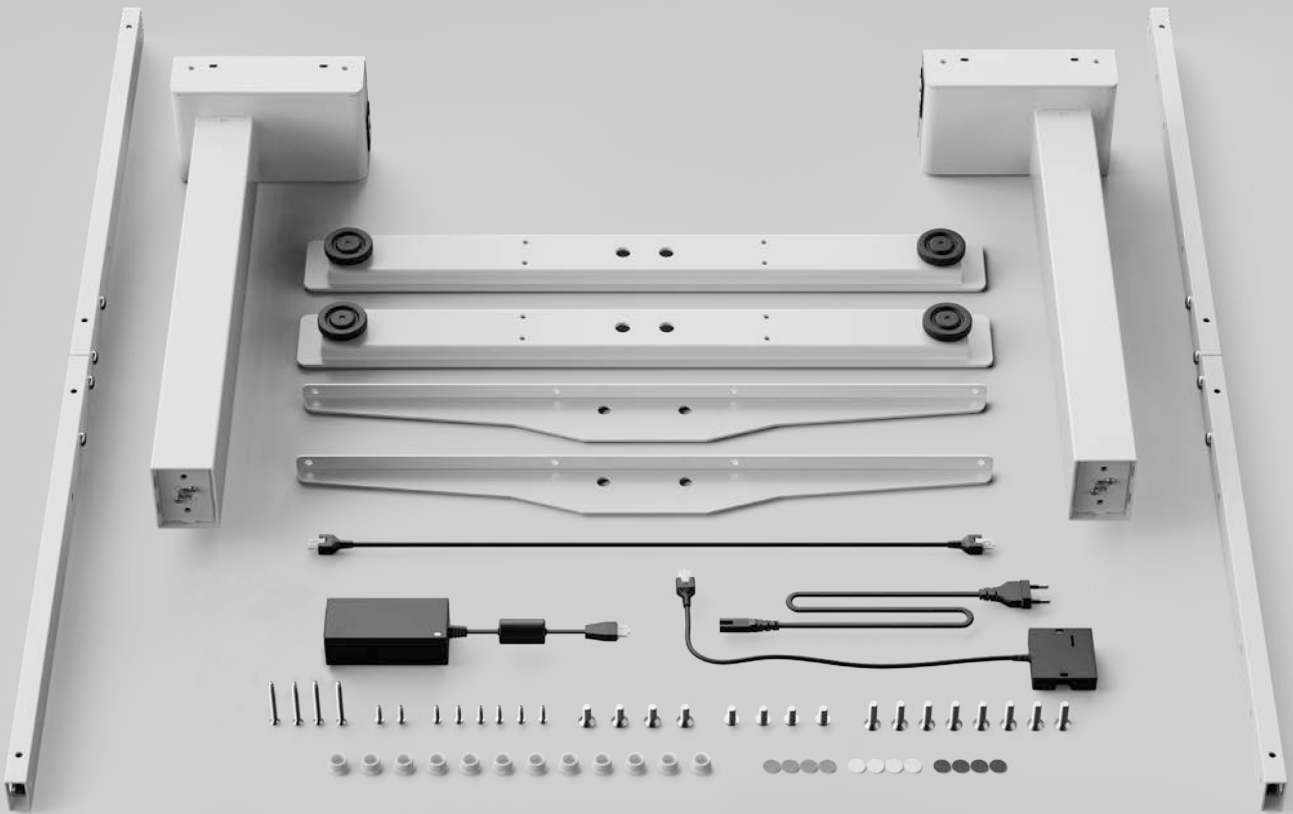

OSLO / BRANDO / MORTEN

a

2 x
3,5 X 16

b

8 x
4,5 X 20

c

4 x
M8 X 16

d

4 x
M8 X 16

e

8 x
M8 X 25

f

4 x
5 X 55

g

4 x

h

12 x

02 **FIXING KIT**

01